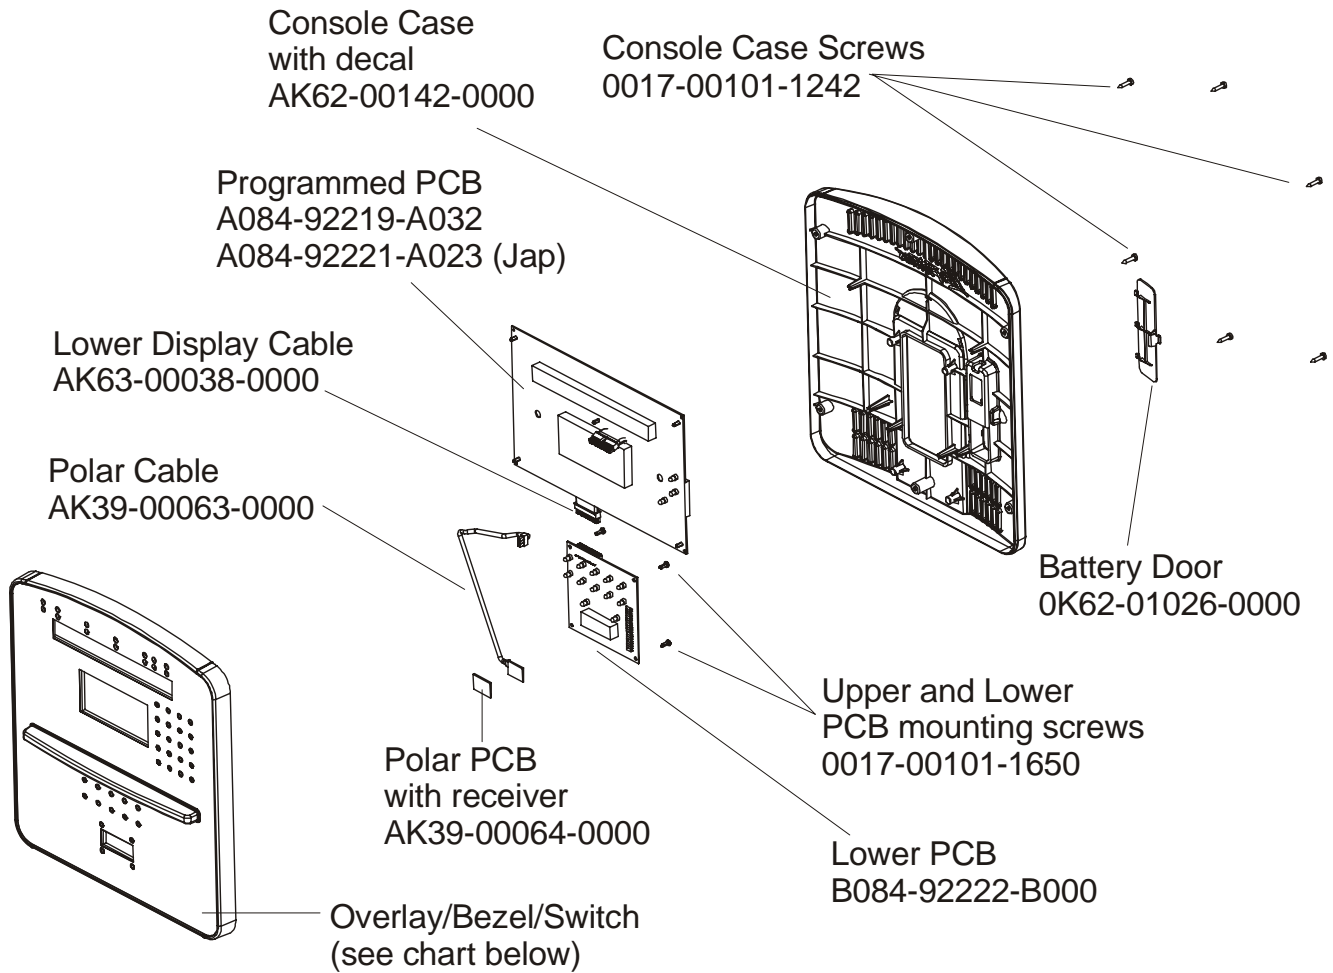

ARCTIC SILVER 95XW
Console & Related components

95XW-0XXX-02
S/N AWG100000 and up

CONSOLE	OVERLAY/BEZEL/SWITCH	LANGUAGE
AK62-00149-0001	AK62-00191-0001	Eng + Met
AK62-00149-0003	AK62-00191-0003	Ger/Met
AK62-00149-0004	AK62-00191-0004	Spn/Met
AK62-00149-0006	AK62-00191-0006	Jap/Met
AK62-00149-0007	AK62-00191-0007	Frn/Met
AK62-00149-0008	AK62-00191-0008	Ital/Met
AK62-00149-0009	AK62-00191-0009	Dut/Met
AK62-00149-0010	AK62-00191-0010	Port/Met